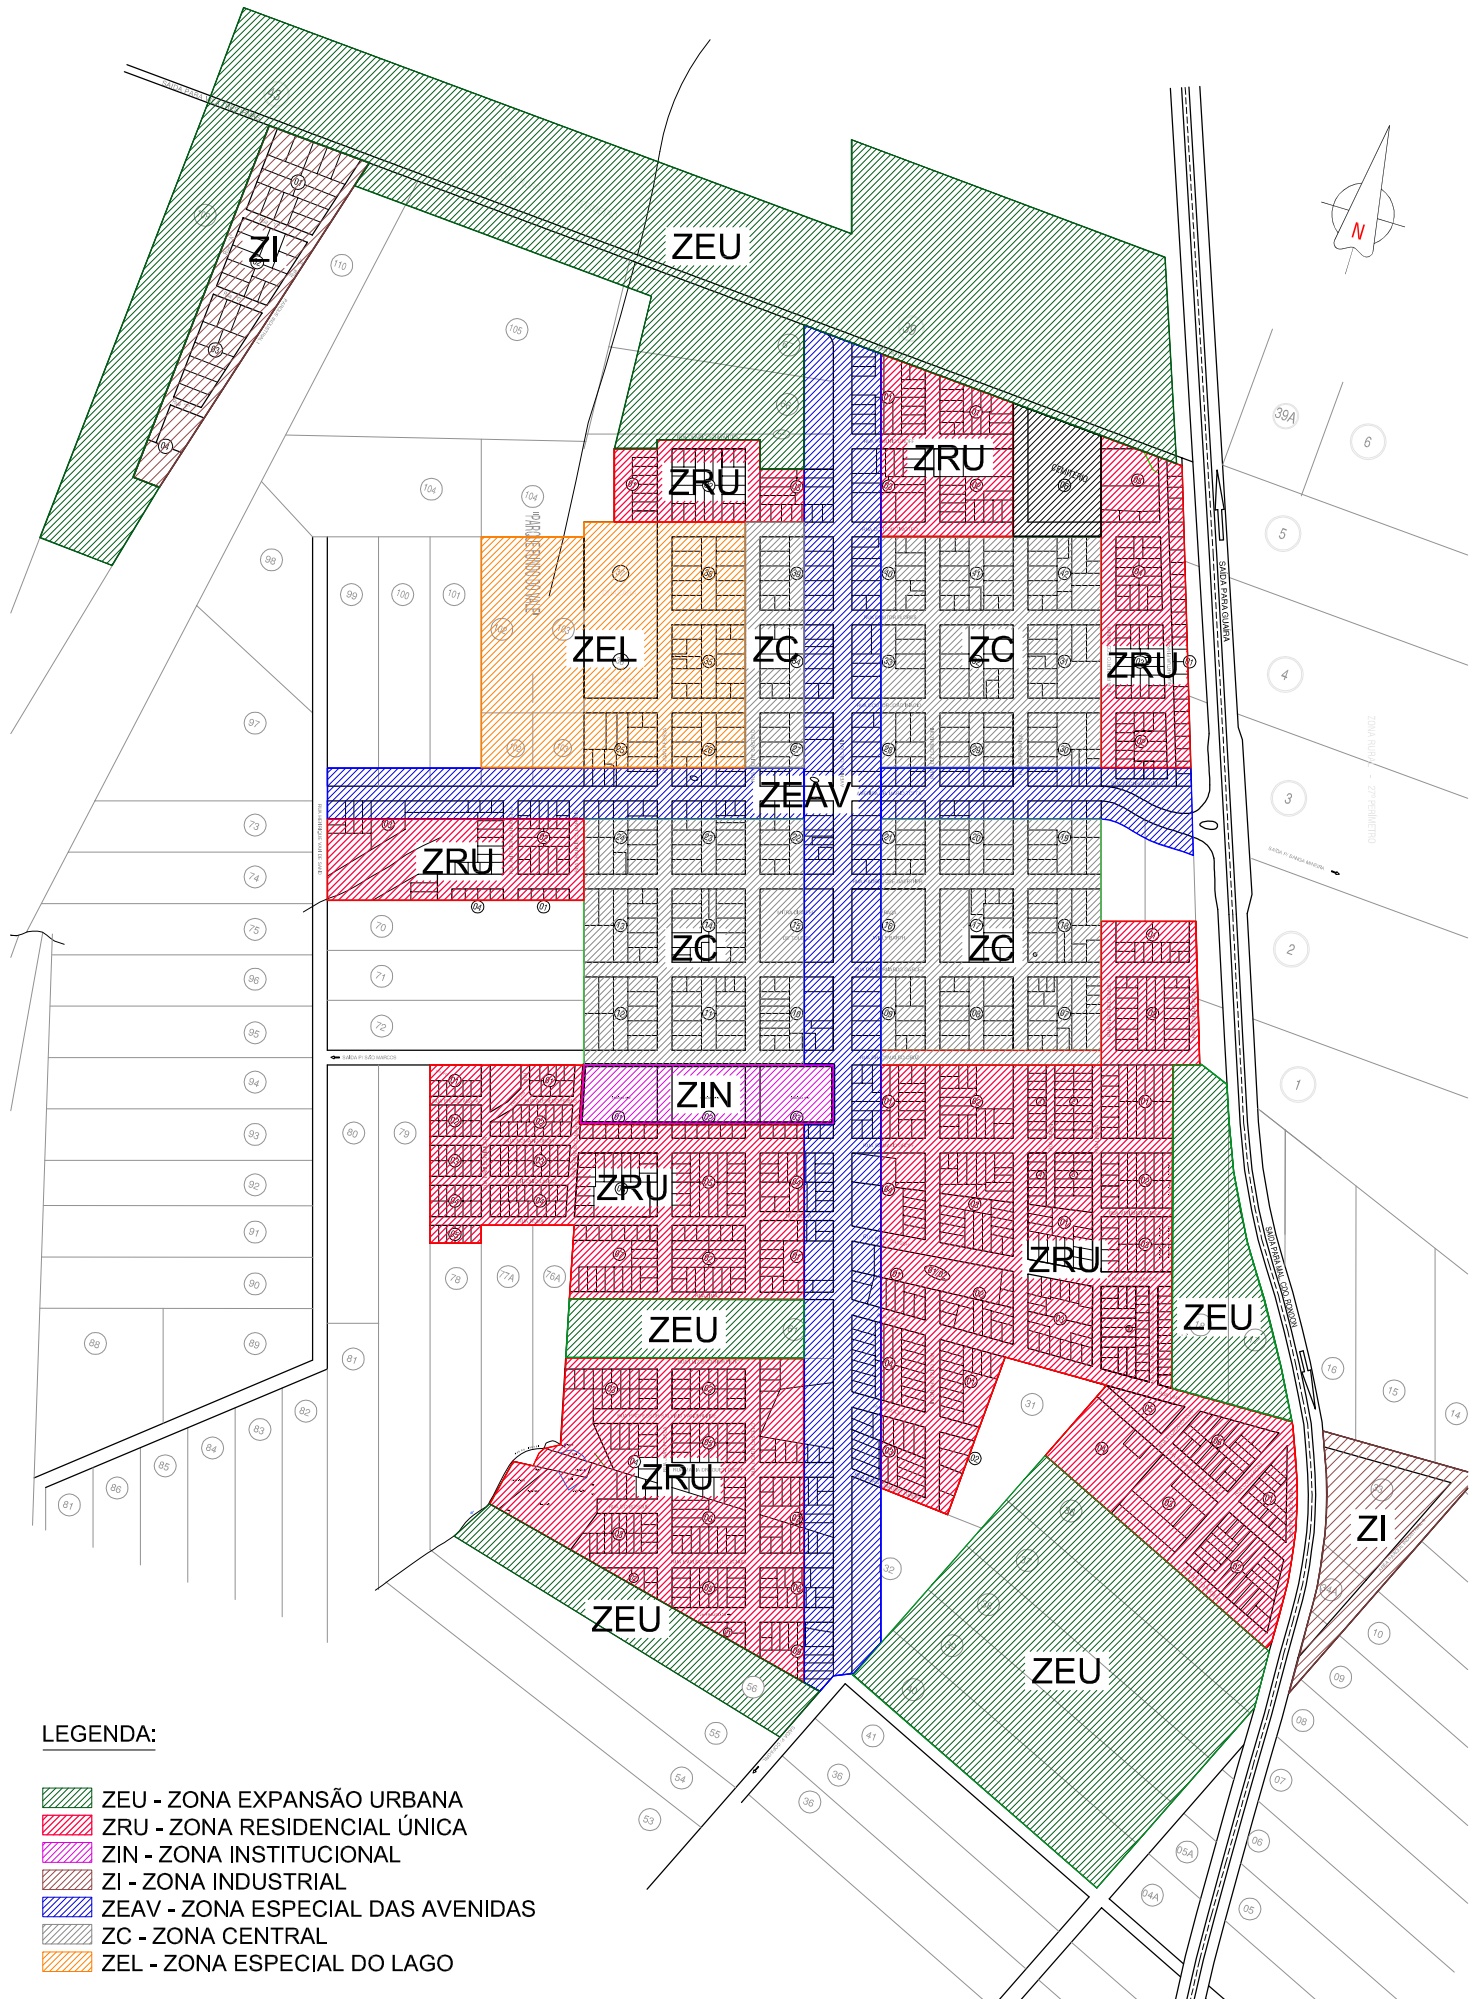

ANEXO I - LEI COMPLEMENTAR Nº 030/2015.
 Mapa de Zoneamento para a Sede Urbana de Mercedes

LEGENDA:

-  ZEUV - ZONA EXPANSÃO URBANA
-  ZRU - ZONA RESIDENCIAL ÚNICA
-  ZIN - ZONA INSTITUCIONAL
-  ZI - ZONA INDUSTRIAL
-  ZEAV - ZONA ESPECIAL DAS AVENIDAS
-  ZC - ZONA CENTRAL
-  ZEL - ZONA ESPECIAL DO LAGO