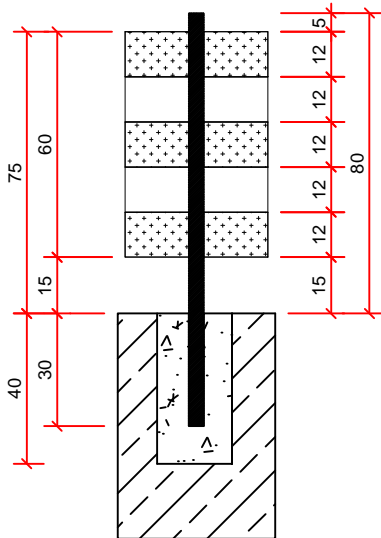

VISTA FRONTAL  
ESC:1/20

VISTA LATERAL  
ESC:1/20

MODELO ADESIVOS 20X20

PLANTA BAIXA  
ESC:1/20

OBS:QUANTIDADE 100 LIXEIRAS NO TOTAL

50 JOGOS - COMPOSTOS POR 02 LIXEIRAS CADA SENDO 01 VERDE E 01 MARROM

## LIXEIRAS - COLETA SELETIVA

CLIENTE  
MUNICÍPIO DE MERCEDES

TÍTULO  
PLANTA BAIXA - ELEVAÇÕES

DATA  
JULHO/2017

PRANCHA

1/3

ARQ. JUCIMARA CARINE BISCARO  
CAU:PR-A115647-0